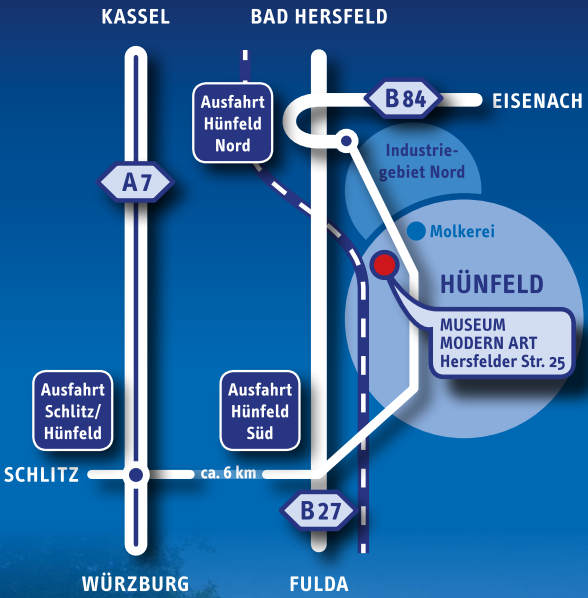

WILHELM
GEORGIA
OFFENBACH

Foto: Im Glockengasbehälter werden Skulpturen von Robert Kögel aus Dreieich und Karl F. Hofeditz aus Trendelburg präsentiert.

Neben den ausgewählten Wettbewerbsbeiträgen komplettiert Kurator Günter Liebau als Künstler der Region diese Ausstellung mit einem Triptychon. Seine Arbeit bleibt jedoch vom Wettbewerb und Publikumspreis ausgeschlossen.